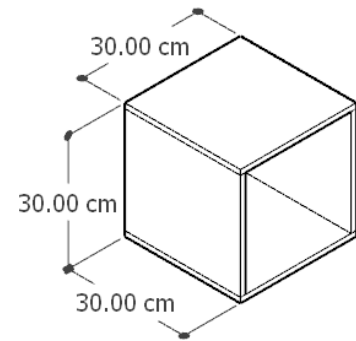

## MEDIDAS

LARGO  
117 cm

ANCHO  
30.60 cm

ALTO  
130 cm

### MEDIDAS

03  
ORGANIZADORES

LARGO  
75 cm

ANCHO  
30.60 cm

ALTO  
110 cm