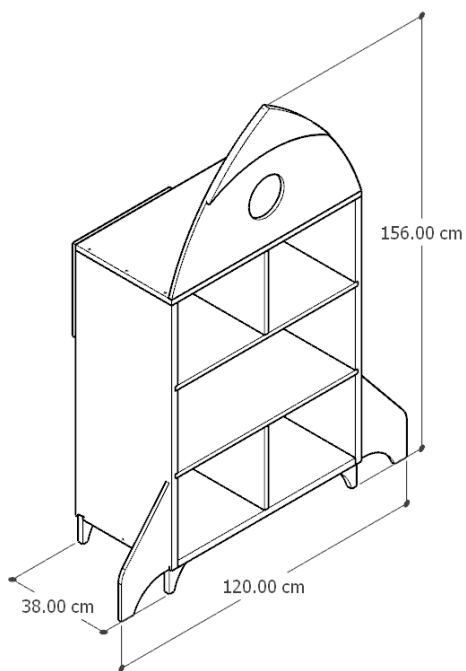

## MEDIDAS

03  
ORGANIZADORES

LARGO  
100 cm

ANCHO  
40 cm

ALTO  
130 cm

# Morada del cuento Cod. ORG010

Librero con diseño de casa, fabricado en MDF.

03  
ORGANIZADORES

LARGO  
80 cm

ANCHO  
38 cm

ALTO  
126.60 cm

## MEDIDAS