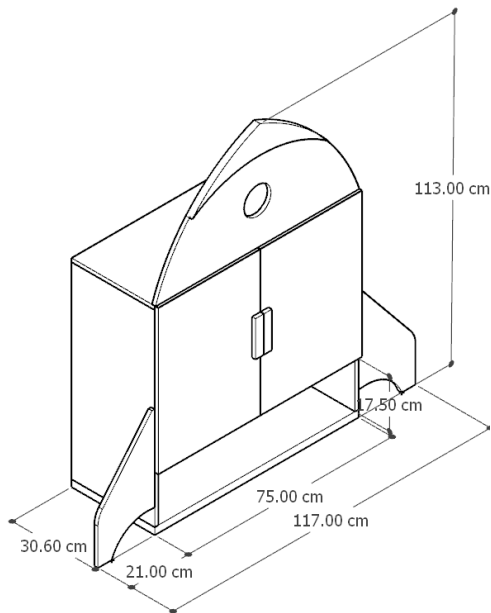

## MEDIDAS

### MEDIDAS

03  
ORGANIZADORES

LARGO  
60 cm

ANCHO  
45 cm

ALTO  
170 cm

## MEDIDAS

03  
ORGANIZADORES

LARGO  
60 cm

ANCHO  
45 cm

ALTO  
170 cm

## MEDIDAS

LARGO  
117 cm

ANCHO  
30.60 cm

ALTO  
130 cm