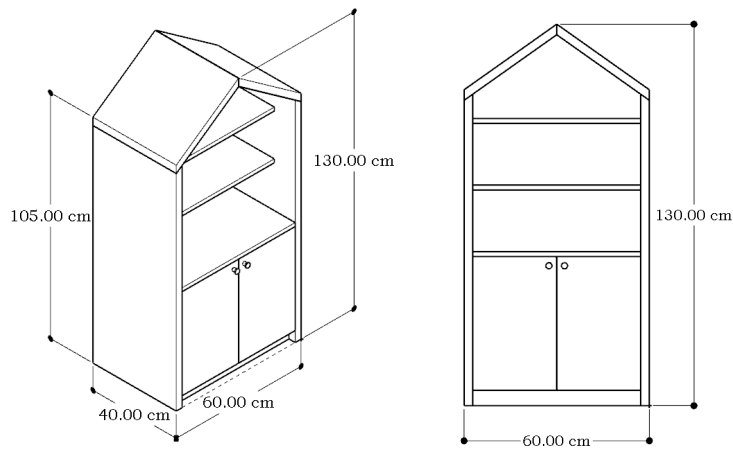

### MEDIDAS

02  
RECÁMARAS

LARGO  
205 cm

ANCHO  
105 cm

ALTO  
130 cm

### MEDIDAS

LARGO  
205 cm

ANCHO  
105 cm

ALTO  
130 cm

02  
RECÁMARAS

## MEDIDAS

03 ORGANIZADORES

LARGO  
80 cm

ANCHO  
50 cm

ALTO  
130 cm

## MEDIDAS

03  
 ORGANIZADORES

LARGO  
 60 cm

ANCHO  
 45 cm

ALTO  
 170 cm