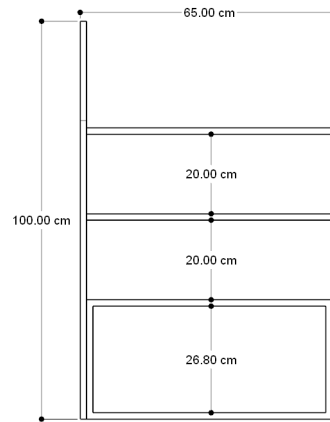

### MEDIDAS

02  
RECÁMARAS

LARGO  
205 cm

ANCHO  
105 cm

ALTO  
160 cm

### MEDIDAS

02  
RECÁMARAS

LARGO  
205 cm

ANCHO  
105 cm

ALTO  
130 cm

### MEDIDAS

LARGO  
205 cm

ANCHO  
105 cm

ALTO  
130 cm

02  
RECÁMARAS

## MEDIDAS

LARGO  
195 cm

ANCHO  
140 cm

ALTO  
30 cm

02  
RECÁMARAS

collòdi

03 ORGANIZADORES