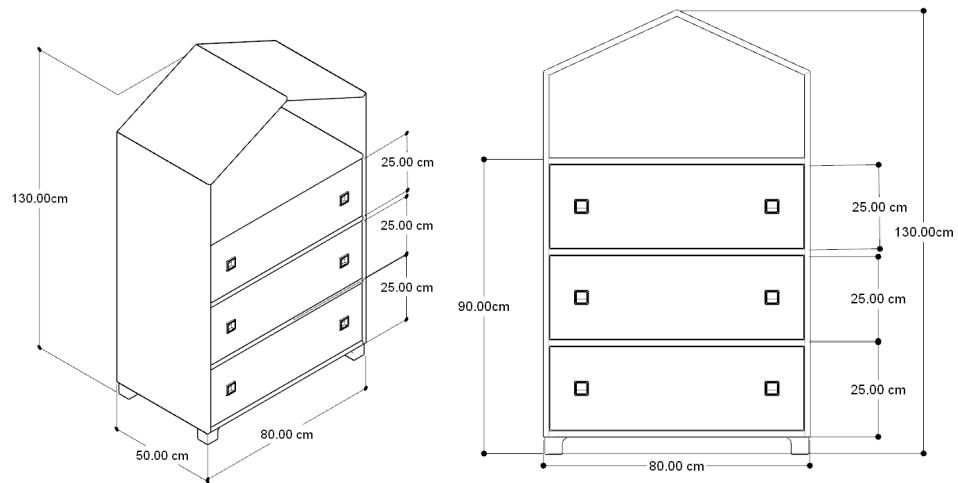

### MEDIDAS

02  
RECÁMARAS

LARGO  
100 cm

ANCHO  
60 cm

ALTO  
120 cm

### MEDIDAS

LARGO  
205 cm

ANCHO  
105 cm

ALTO  
130 cm

02  
RECÁMARAS

## MEDIDAS

03  
 ORGANIZADORES

LARGO  
 63 cm

ANCHO  
 50 cm

ALTO  
 100 cm