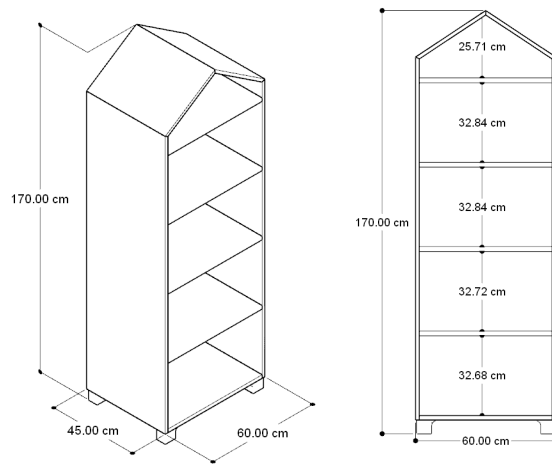

### MEDIDAS

02  
RECÁMARAS

LARGO  
205 cm

ANCHO  
105 cm

ALTO  
130 cm

### MEDIDAS

LARGO  
205 cm

ANCHO  
105 cm

ALTO  
130 cm

02  
RECÁMARAS

## MEDIDAS

03 ORGANIZADORES

LARGO  
80 cm

ANCHO  
50 cm

ALTO  
130 cm