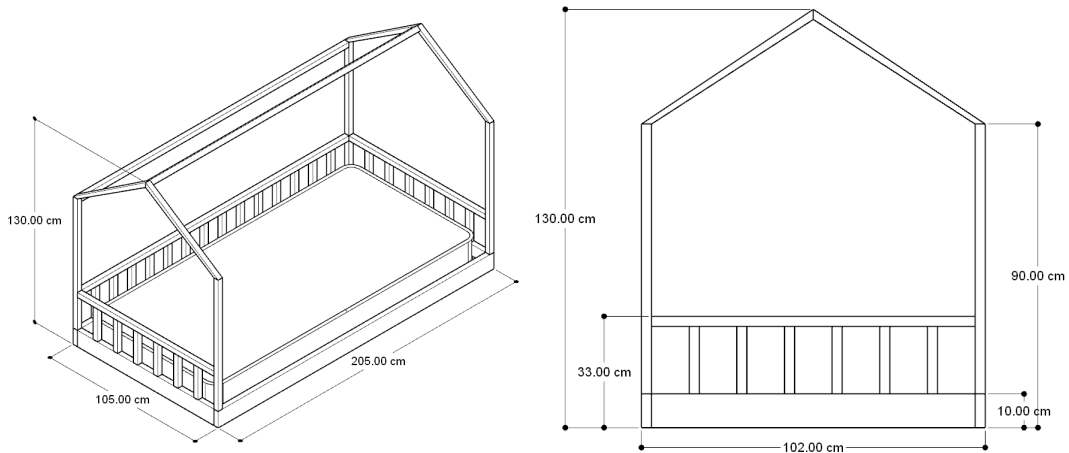

## Refugio de madera Cod. REC003

Cama individual tipo tipi, fabricada en madera de pino sólido. Consulte colores disponibles.

02  
RECÁMARAS

LARGO  
205 cm

ANCHO  
105 cm

ALTO  
130 cm

### MEDIDAS