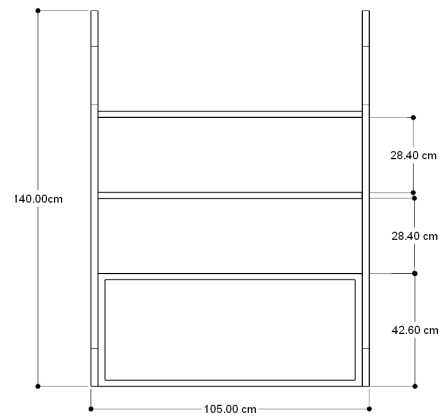

### MEDIDAS

LARGO  
205 cm

ANCHO  
105 cm

ALTO  
130 cm

02  
RECÁMARAS

## MEDIDAS

LARGO  
195 cm

ANCHO  
140 cm

ALTO  
30 cm

02  
RECÁMARAS

collòdi

03 ORGANIZADORES

## MEDIDAS

03  
ORGANIZADORES

LARGO  
65 cm

ANCHO  
50 cm

ALTO  
100 cm

## MEDIDAS

03  
ORGANIZADORES

LARGO  
105 cm

ANCHO  
50 cm

ALTO  
140 cm