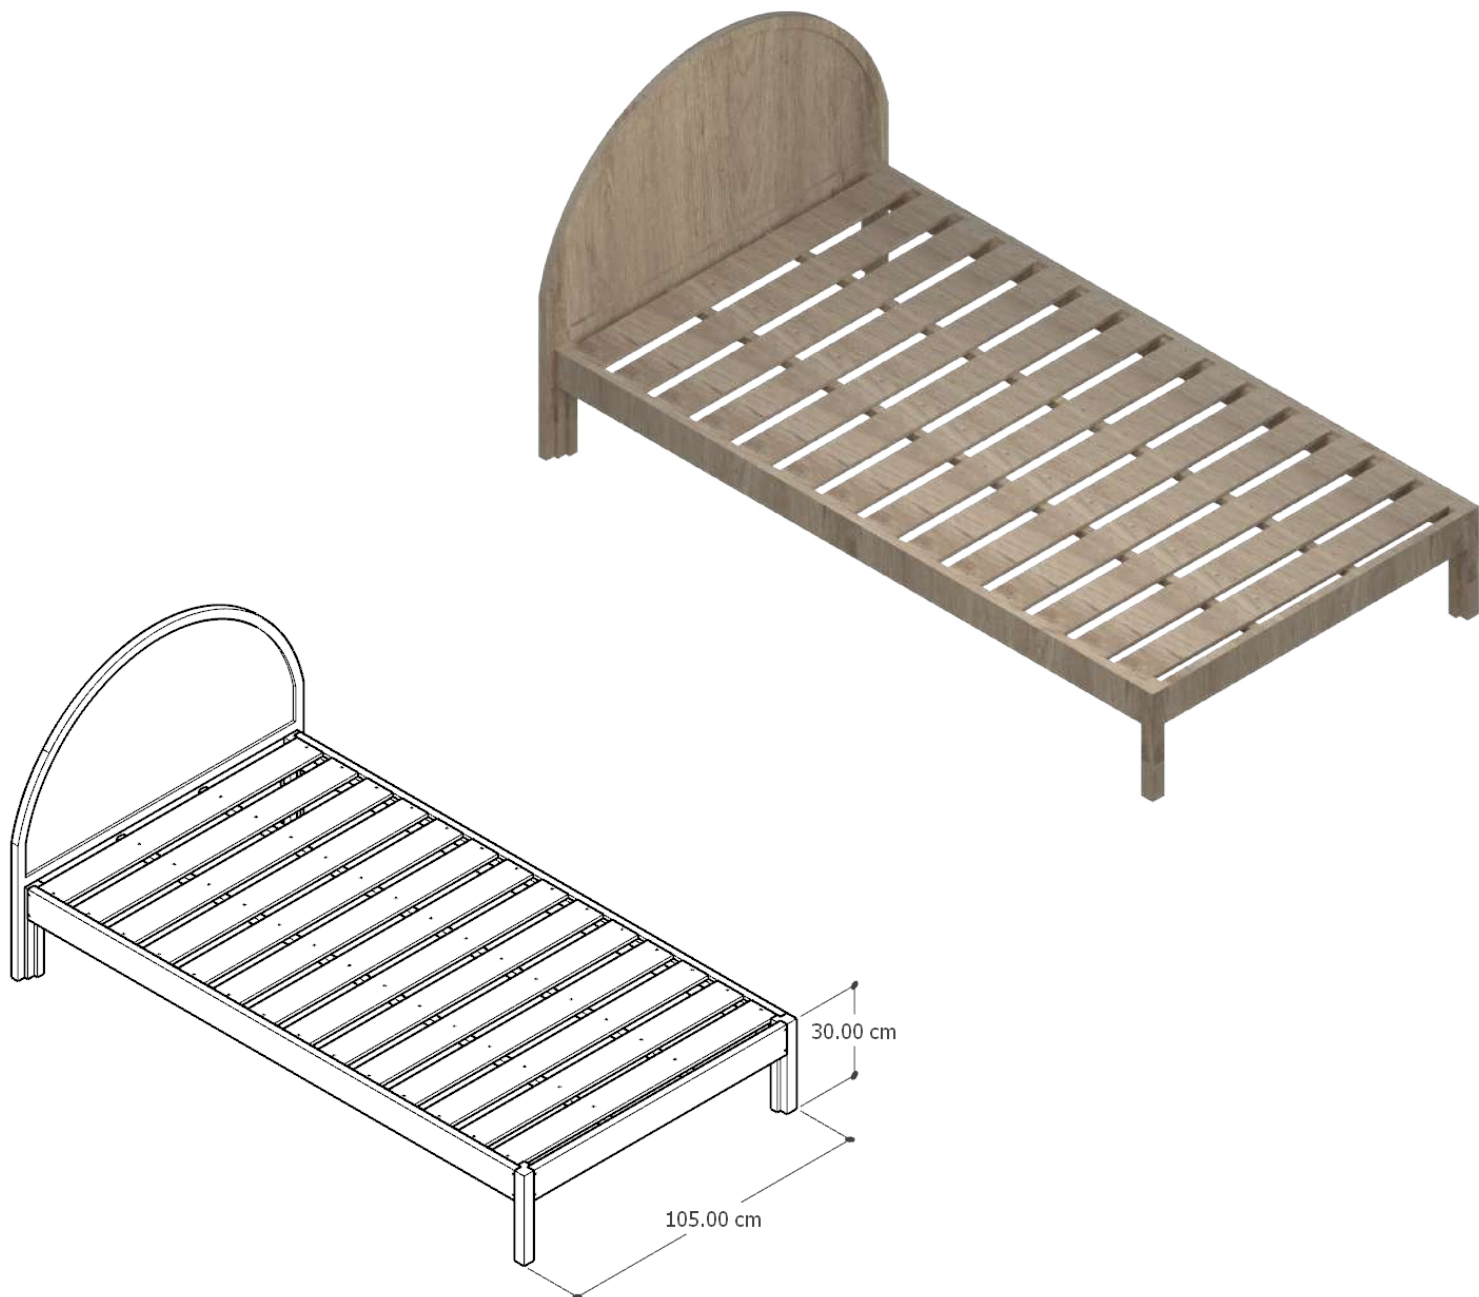

# Plataforma mágica

Cod. REC007-REC012

Base de cama individual, fabricada en madera de pino sólido con acabado natural.

NOTA. La cabecera se vende por separado