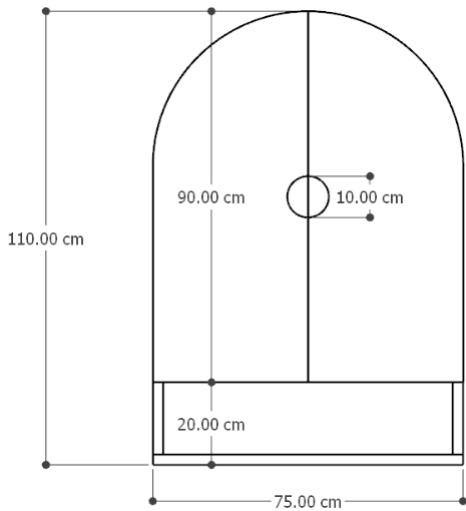

## MEDIDAS

## MEDIDAS

03  
ORGANIZADORES

LARGO  
60 cm

ANCHO  
45 cm

ALTO  
170 cm

## MEDIDAS

LARGO  
117 cm

ANCHO  
30.60 cm

ALTO  
130 cm