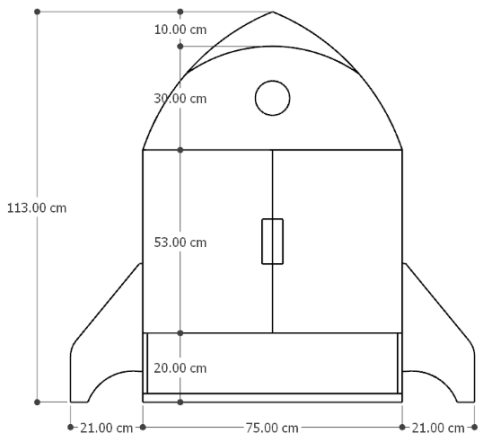

## MEDIDAS

### MEDIDAS

03  
ORGANIZADORES

LARGO  
60 cm

ANCHO  
45 cm

ALTO  
170 cm

## MEDIDAS

03  
ORGANIZADORES

LARGO  
60 cm

ANCHO  
45 cm

ALTO  
170 cm

## MEDIDAS

LARGO  
117 cm

ANCHO  
30.60 cm

ALTO  
130 cm