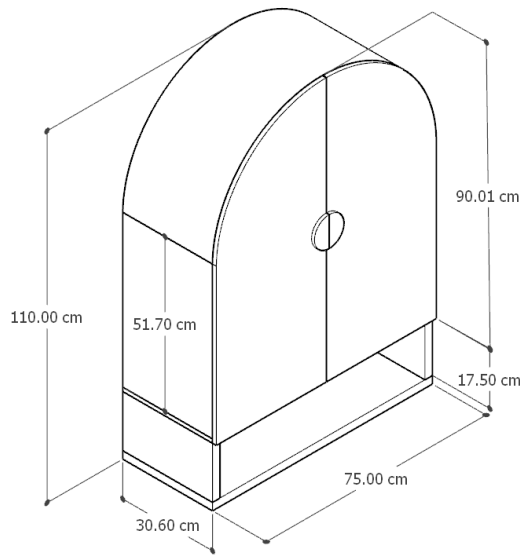

## MEDIDAS

LARGO  
195 cm

ANCHO  
105 cm

ALTO  
30 cm

02  
RECÁMARAS

## MEDIDAS

03  
ORGANIZADORES

LARGO  
60 cm

ANCHO  
45 cm

ALTO  
170 cm

## MEDIDAS

LARGO  
117 cm

ANCHO  
30.60 cm

ALTO  
130 cm

### MEDIDAS

03  
ORGANIZADORES

LARGO  
75 cm

ANCHO  
30.60 cm

ALTO  
110 cm