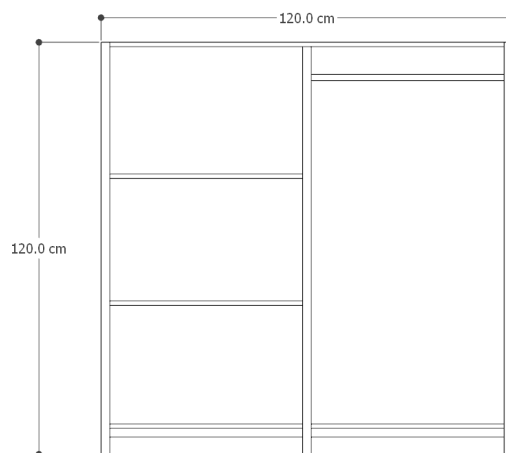

### MEDIDAS

LARGO  
205 cm

ANCHO  
105 cm

ALTO  
130 cm

02  
RECÁMARAS

## MEDIDAS

LARGO  
195 cm

ANCHO  
105 cm

ALTO  
30 cm

02  
RECÁMARAS

## MEDIDAS