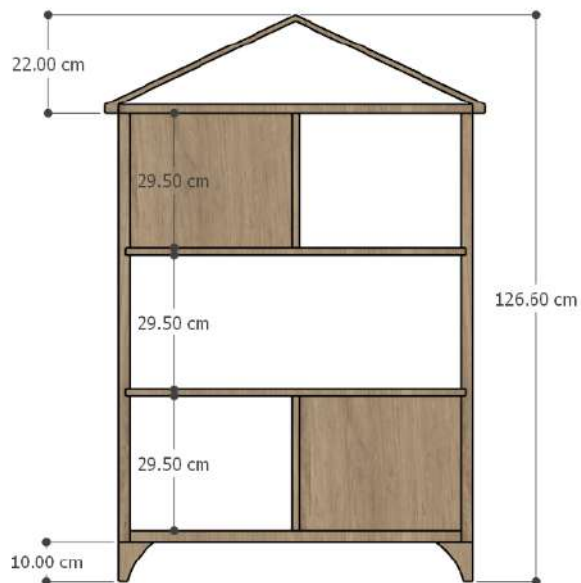

### MEDIDAS

LARGO  
205 cm

ANCHO  
105 cm

ALTO  
130 cm

02  
RECÁMARAS

## MEDIDAS

LARGO  
195 cm

ANCHO  
105 cm

ALTO  
30 cm

02  
RECÁMARAS

### MEDIDAS

## MEDIDAS

03  
ORGANIZADORES

LARGO  
100 cm

ANCHO  
40 cm

ALTO  
130 cm