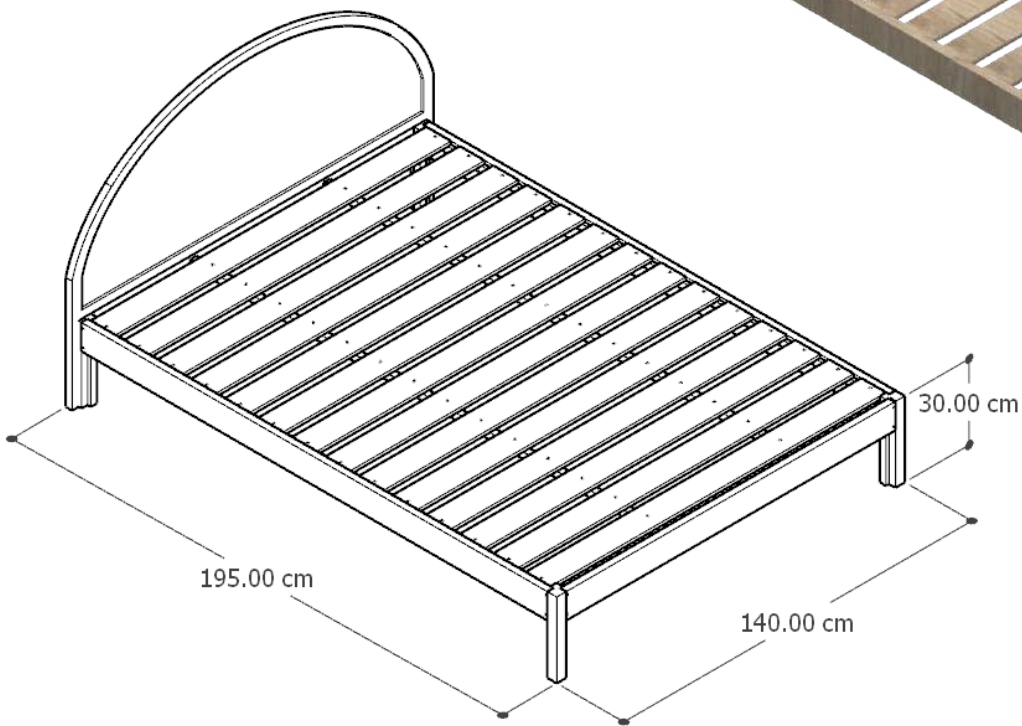

Base del encanto

Cod. REC007-REC013

Base de cama matrimonial, fabricada en madera de pino con acabado natural.

NOTA. La cabecera se vende por separado

MEDIDAS

LARGO
195 cm

ANCHO
140 cm

ALTO
30 cm

02
RECÁMARAS