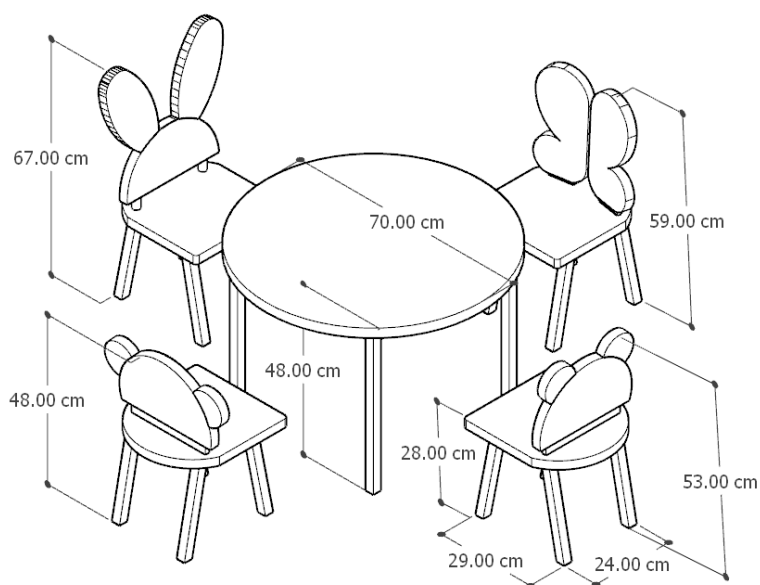

## MEDIDAS

LARGO  
117 cm

ANCHO  
30.60 cm

ALTO  
130 cm

### MEDIDAS

03  
ORGANIZADORES

LARGO  
75 cm

ANCHO  
30.60 cm

ALTO  
110 cm

### MEDIDAS

Revisar medidas en imagen