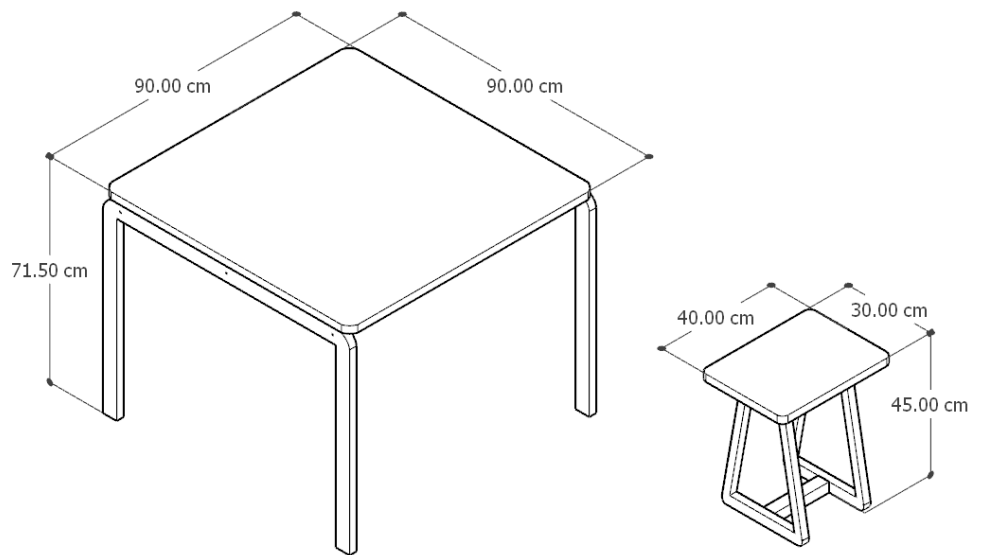

Cuadro de la amistad Cod. CON001

Set de mesa cuadrada con dos bancos. Patas en madera de pino sólido, asiento y cubierta en MDF enchapado en encino. Revisar disponibilidad de colores.

MEDIDAS

Revisar medidas en imagen