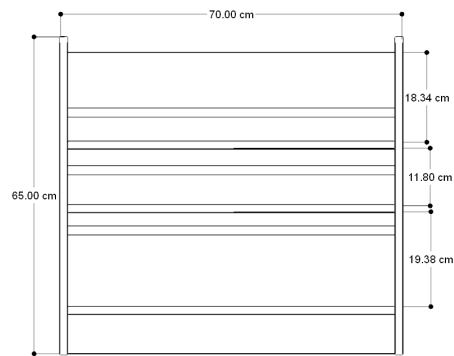

## MEDIDAS

LARGO  
195 cm

ANCHO  
105 cm

ALTO  
30 cm

02  
RECÁMARAS

## MEDIDAS

### MEDIDAS

03  
ORGANIZADORES

LARGO  
60 cm

ANCHO  
45 cm

ALTO  
170 cm