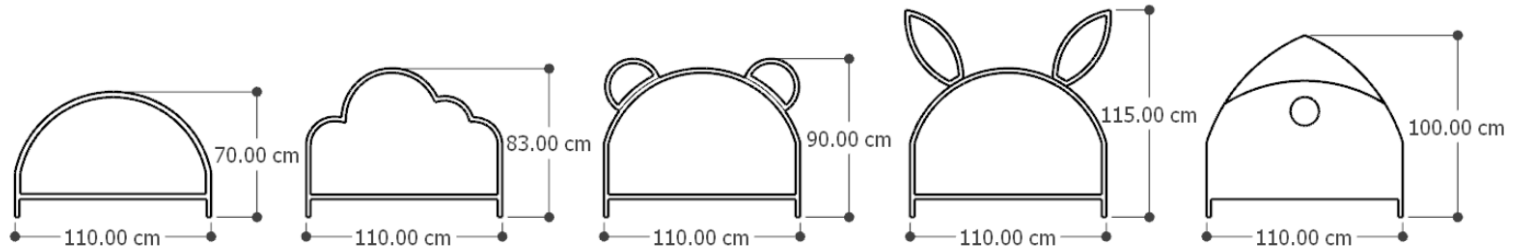

Osito soñador
REC009

Cabeceras cama individual

Cod. REC007-REC011

Cabeceras de cama individuales, fabricadas en MDF, distintos modelos.

NOTA. Cada modelo de cabecera puede fabricarse para cama matrimonial

MEDIDAS
Según modelo