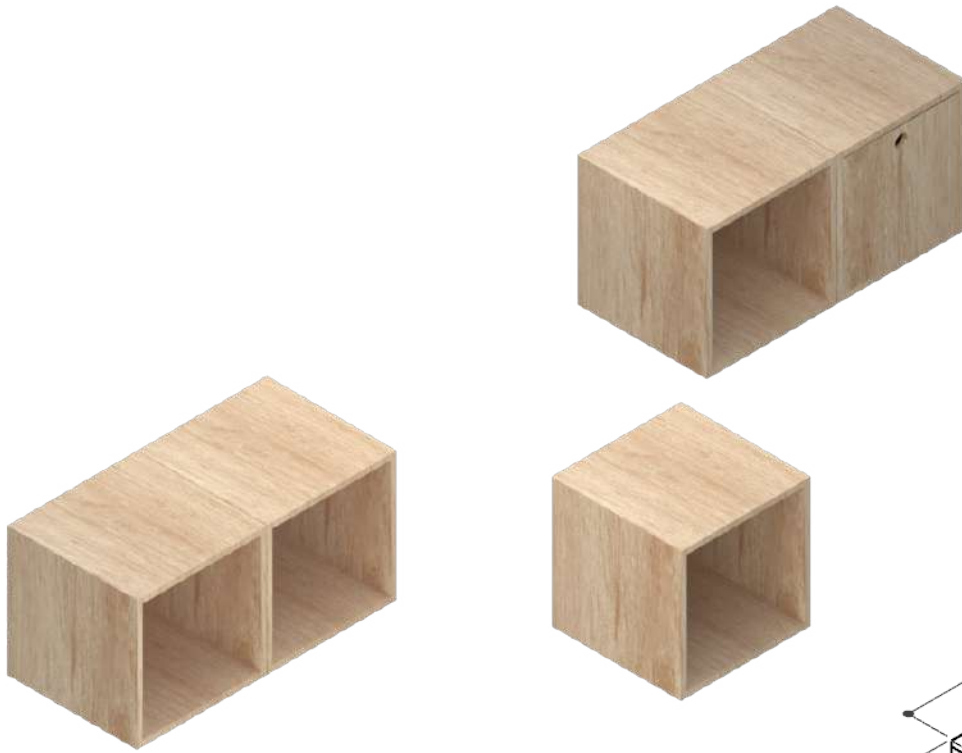

### MEDIDAS

03  
ORGANIZADORES

LARGO  
75 cm

ANCHO  
30.60 cm

ALTO  
110 cm