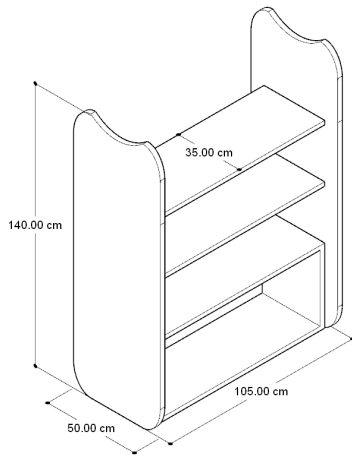

## MEDIDAS

LARGO  
195 cm

ANCHO  
105 cm

ALTO  
30 cm

02  
RECÁMARAS

## MEDIDAS

LARGO  
195 cm

ANCHO  
140 cm

ALTO  
30 cm

02  
RECÁMARAS

collòdi

03 ORGANIZADORES

## MEDIDAS

03  
ORGANIZADORES

LARGO  
65 cm

ANCHO  
50 cm

ALTO  
100 cm

## MEDIDAS

03  
ORGANIZADORES

LARGO  
105 cm

ANCHO  
50 cm

ALTO  
140 cm