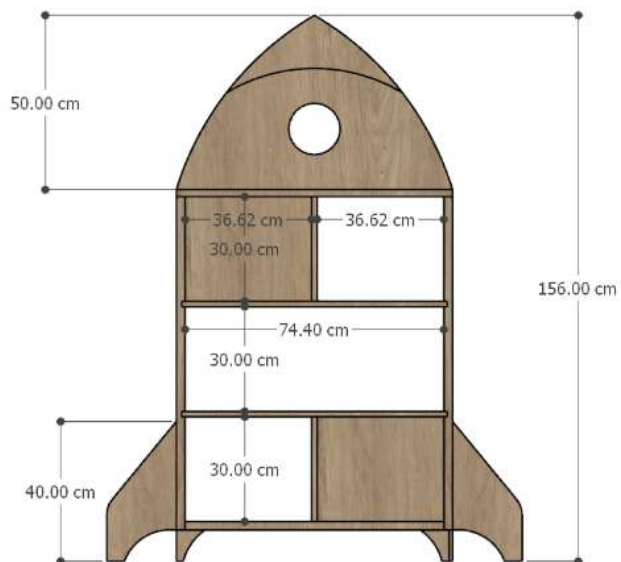

### MEDIDAS

LARGO  
205 cm

ANCHO  
105 cm

ALTO  
130 cm

02  
RECÁMARAS

## MEDIDAS

03  
ORGANIZADORES

LARGO  
100 cm

ANCHO  
40 cm

ALTO  
130 cm

# Morada del cuento Cod. ORG010

Librero con diseño de casa, fabricado en MDF.

03  
ORGANIZADORES

LARGO  
80 cm

ANCHO  
38 cm

ALTO  
126.60 cm

## MEDIDAS