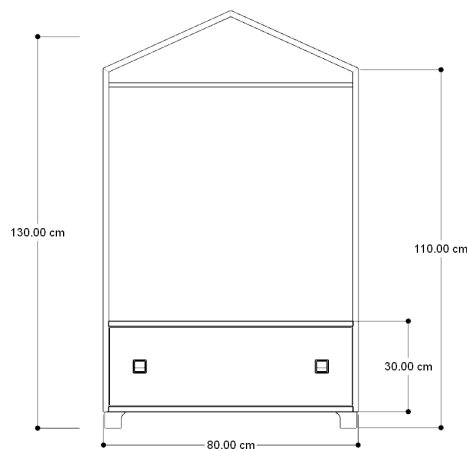

### MEDIDAS

02  
RECÁMARAS

LARGO  
100 cm

ANCHO  
60 cm

ALTO  
120 cm

### MEDIDAS

LARGO  
205 cm

ANCHO  
105 cm

ALTO  
130 cm

02  
RECÁMARAS

## MEDIDAS

03  
 ORGANIZADORES

LARGO  
 63 cm

ANCHO  
 50 cm

ALTO  
 100 cm

## MEDIDAS

03 ORGANIZADORES

LARGO  
80 cm

ANCHO  
50 cm

ALTO  
130 cm