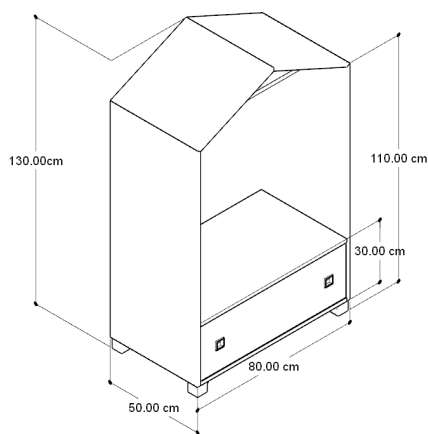

### MEDIDAS

02  
RECÁMARAS

LARGO  
205 cm

ANCHO  
105 cm

ALTO  
160 cm

### MEDIDAS

LARGO  
205 cm

ANCHO  
105 cm

ALTO  
130 cm

02  
RECÁMARAS

## MEDIDAS

03  
 ORGANIZADORES

LARGO  
 63 cm

ANCHO  
 50 cm

ALTO  
 100 cm

## MEDIDAS

03 ORGANIZADORES

LARGO  
80 cm

ANCHO  
50 cm

ALTO  
130 cm