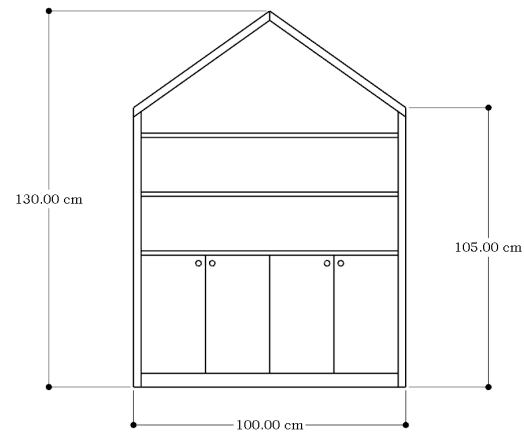

### MEDIDAS

02  
RECÁMARAS

LARGO  
205 cm

ANCHO  
105 cm

ALTO  
130 cm

### MEDIDAS

LARGO  
205 cm

ANCHO  
105 cm

ALTO  
130 cm

02  
RECÁMARAS

## MEDIDAS

03  
 ORGANIZADORES

LARGO  
 60 cm

ANCHO  
 45 cm

ALTO  
 170 cm

### MEDIDAS