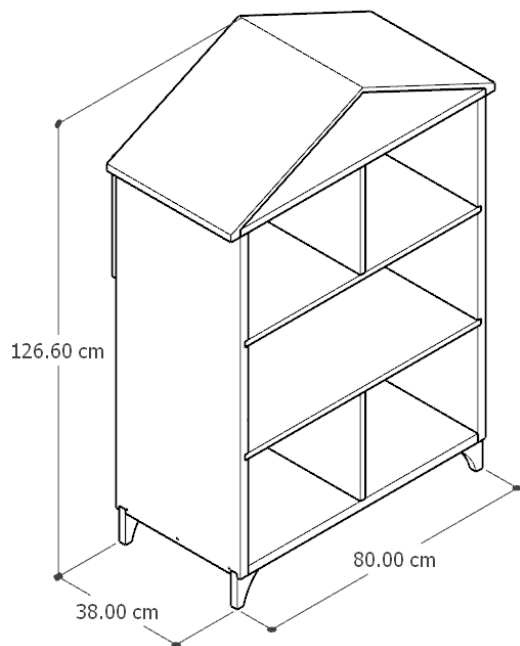

### MEDIDAS

## MEDIDAS

03  
ORGANIZADORES

LARGO  
100 cm

ANCHO  
40 cm

ALTO  
130 cm