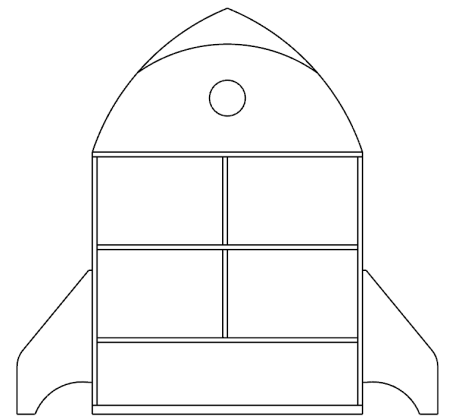

### MEDIDAS

03  
ORGANIZADORES

LARGO  
60 cm

ANCHO  
45 cm

ALTO  
170 cm

## MEDIDAS

03  
ORGANIZADORES

LARGO  
60 cm

ANCHO  
45 cm

ALTO  
170 cm