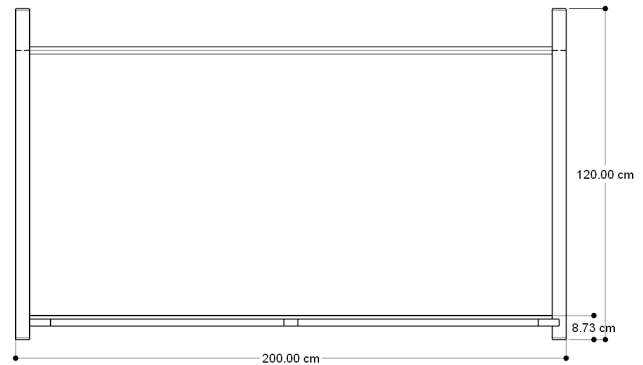

### MEDIDAS

02  
RECÁMARAS

LARGO  
205 cm

ANCHO  
105 cm

ALTO  
160 cm

### MEDIDAS

### MEDIDAS

02  
RECÁMARAS

LARGO  
205 cm

ANCHO  
105 cm

ALTO  
130 cm

### MEDIDAS

LARGO  
205 cm

ANCHO  
105 cm

ALTO  
130 cm

02  
RECÁMARAS