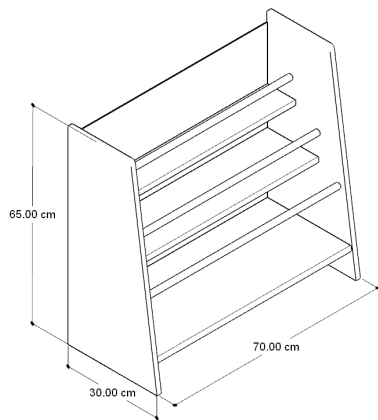

## MEDIDAS

### MEDIDAS

03  
ORGANIZADORES

LARGO  
60 cm

ANCHO  
45 cm

ALTO  
170 cm