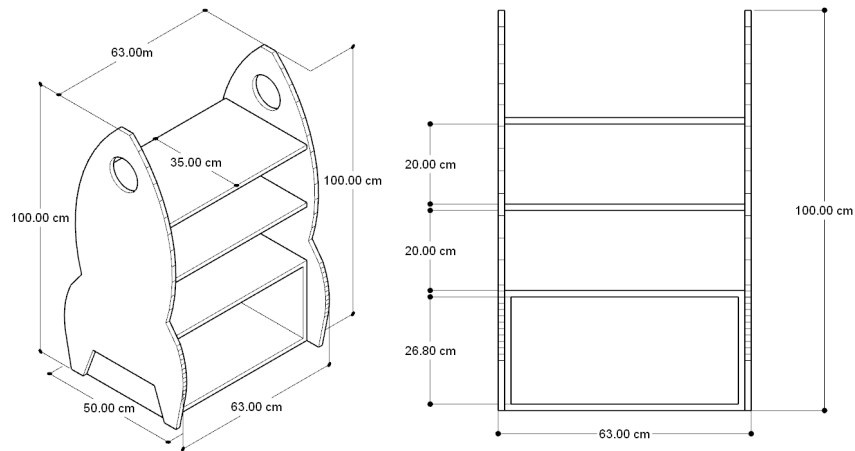

### MEDIDAS

02  
RECÁMARAS

LARGO  
100 cm

ANCHO  
60 cm

ALTO  
120 cm

### MEDIDAS

LARGO  
205 cm

ANCHO  
105 cm

ALTO  
130 cm

02  
RECÁMARAS

## MEDIDAS

03  
ORGANIZADORES

LARGO  
65 cm

ANCHO  
50 cm

ALTO  
100 cm

## MEDIDAS

03  
ORGANIZADORES

LARGO  
105 cm

ANCHO  
50 cm

ALTO  
140 cm