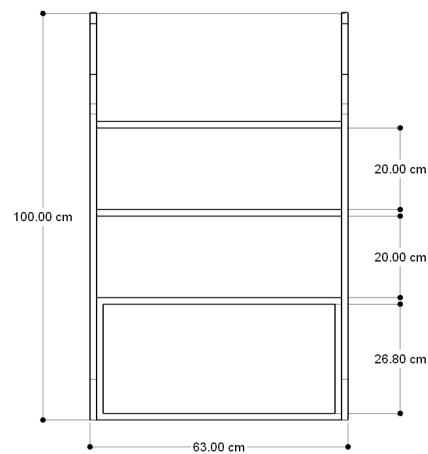

### MEDIDAS

02  
RECÁMARAS

LARGO  
205 cm

ANCHO  
105 cm

ALTO  
130 cm

### MEDIDAS

LARGO  
205 cm

ANCHO  
105 cm

ALTO  
130 cm

02  
RECÁMARAS

## MEDIDAS

03  
ORGANIZADORES

LARGO  
105 cm

ANCHO  
50 cm

ALTO  
140 cm

## MEDIDAS

03  
 ORGANIZADORES

LARGO  
 63 cm

ANCHO  
 50 cm

ALTO  
 100 cm